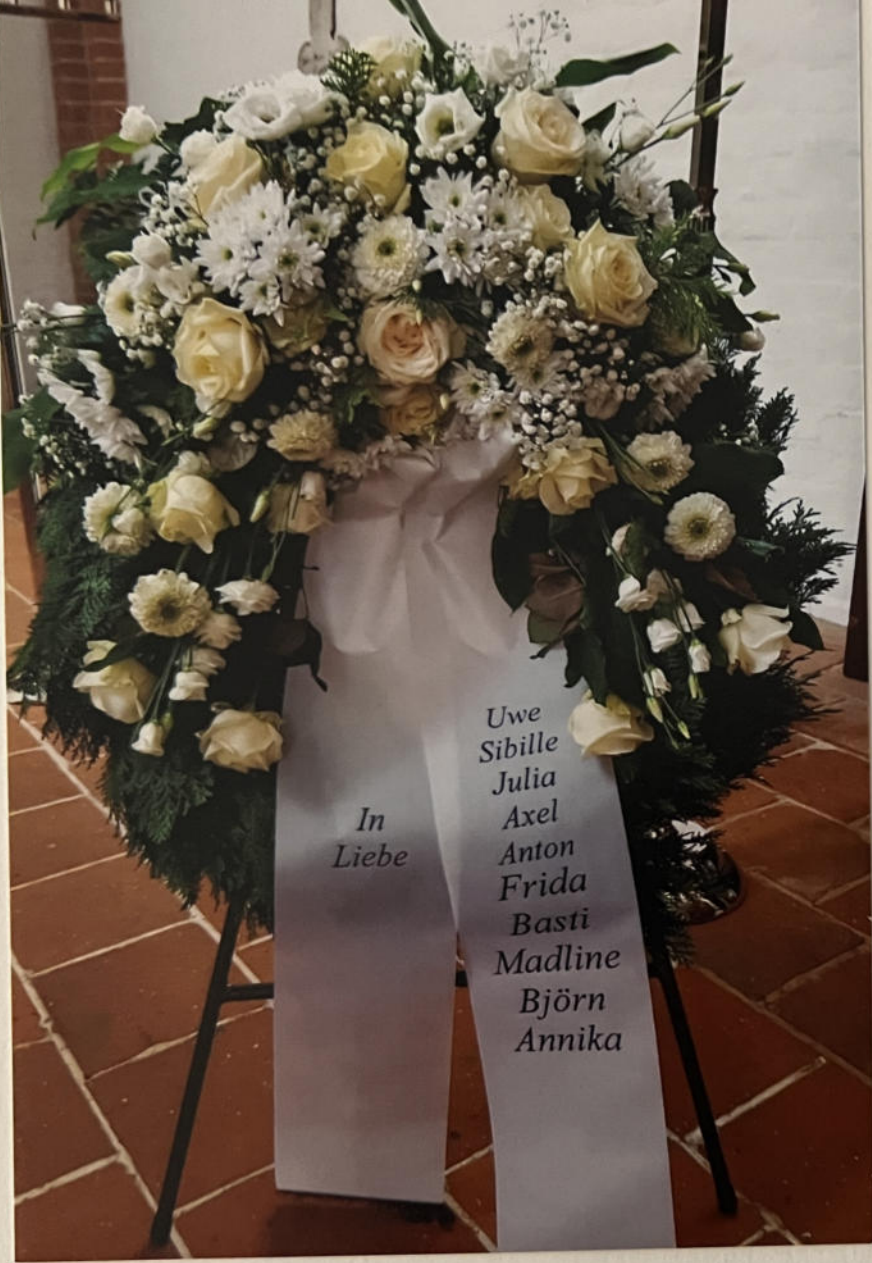

GM

612

613

Kranz

- Ø 50 cm - 95 €
- Ø 65 cm - 140 €
- Ø 75 cm - 185 €

Schleife + 20 €

*In
Liebe*

Uwe
Sibille
Julia
Axel
Anton
Frida
Basti
Madline
Björn
Annika